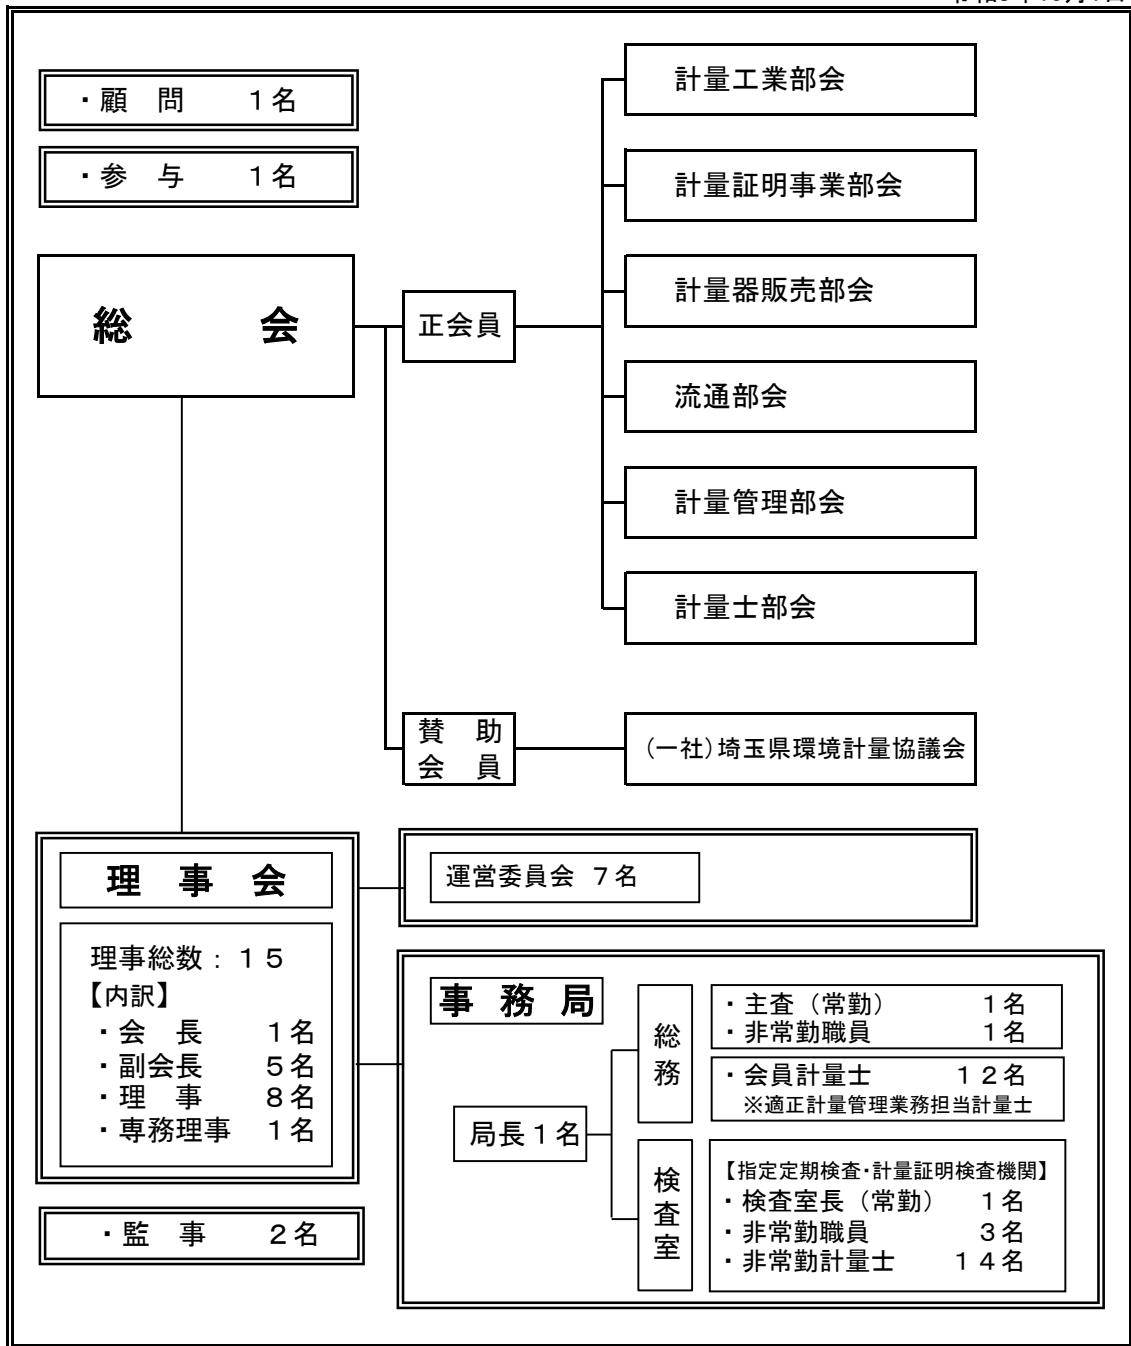

一般社団法人埼玉県計量協会 組織図及び役員

令和3年10月1日

役員

役職名	氏名		
会長	金井 一榮		
副会長	矢島 廣一	村田 豊	松村 卓
	恵田 豊	清水 博文	
理事	永瀬 重一	佐々木幸司	向野 誠晃
	坂口 良行	佐藤 哲	寺田 三郎
	平田 善隆	黒崎 隆雄	
専務理事	小堀 和弘		
監事	岩淵 孝男	栗原 良一	