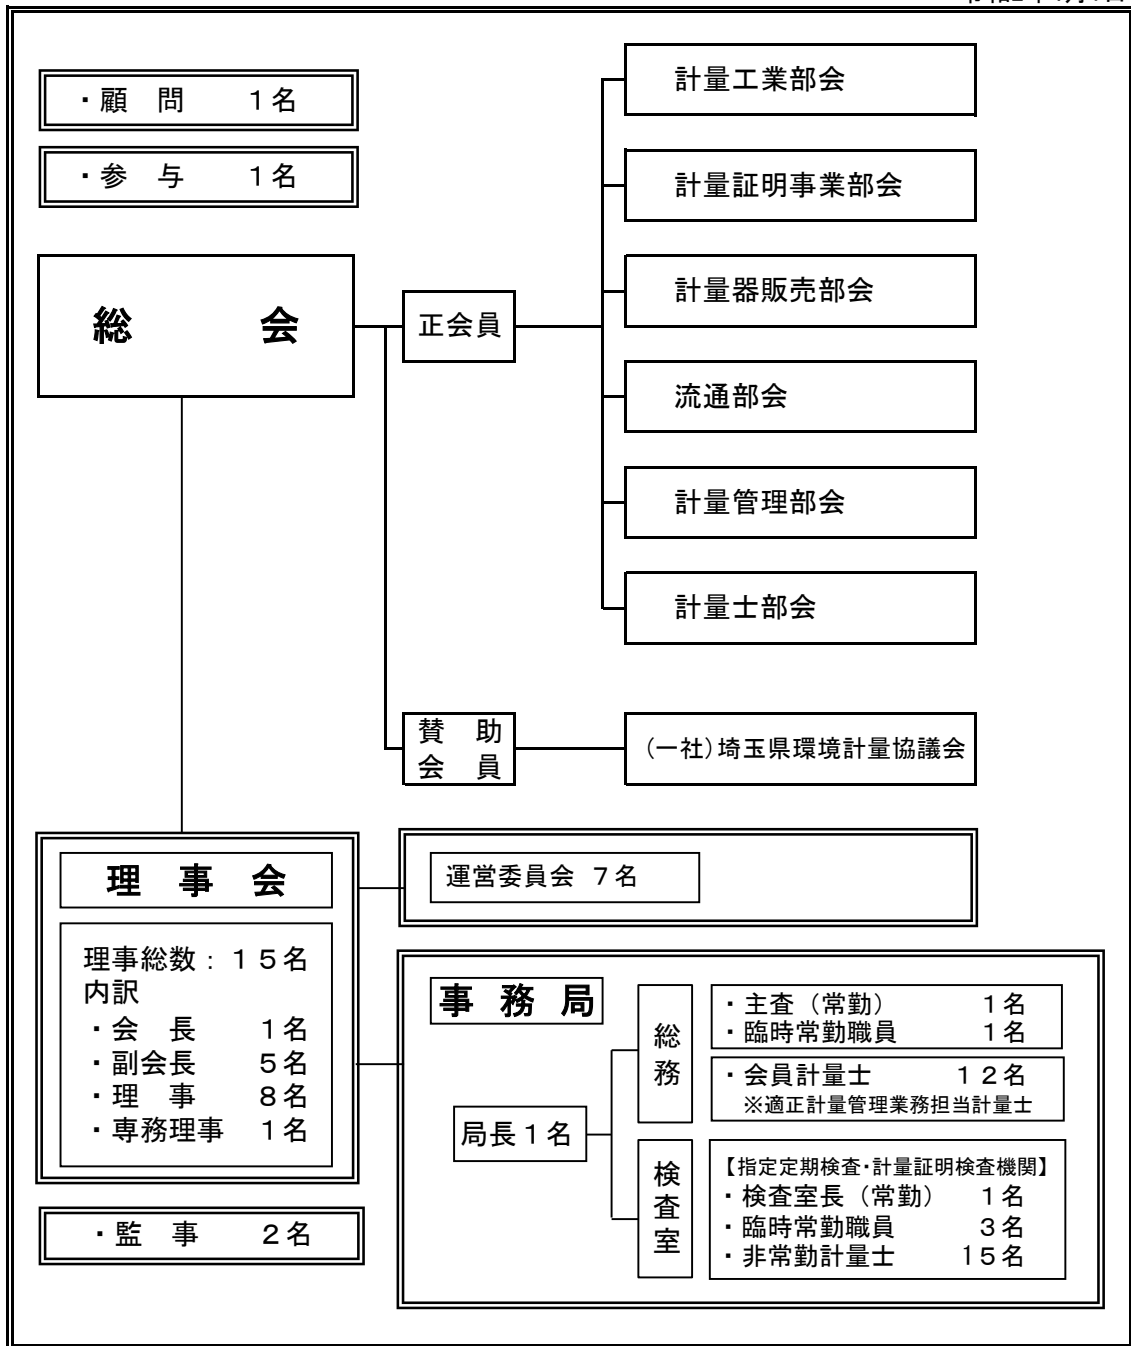

一般社団法人埼玉県計量協会 組織図及び役員

令和2年4月1日

役員

役職名	氏名			
会長	金井 一榮			
副会長	矢島 廣一	村田 豊	松村 卓	
	恵田 豊	松山 修二		
理事	永瀬 重一	佐々木幸司	向野 誠晃	
	坂口 良行	佐藤 哲	寺田 三郎	
	平田 善隆	黒崎 隆雄		
専務理事	小堀 和弘			
監事	岩淵 孝男	栗原 良一		